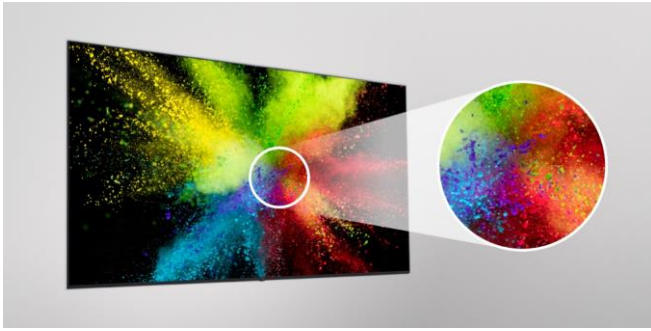

* 所有圖片僅供試。

UHD 顯示器 UL3J-B

LG webOS UHD 顯示器

Ultra HD 超高解析度
帶來卓越的影像畫質

優雅的
窄邊框設計

搭載webOS 6.0
的高效能表現

支援各種
感應器連接

與 **LG One:Quick Share**
相容

Ultra HD 超高解析度帶來的卓越影像

憑藉超高清的分辨率，使內容的色彩和細節生動逼真。此外，IPS面板有寬廣的視角，可提供清晰的內容。

精緻的纖薄設計

此系列的邊框尺寸和厚度*都很薄，可節省空間並易於安裝。此外，它還增加了螢幕的沉浸式體驗，並提供了精緻的設計，改善了產品安裝空間的裝飾。

* 與LG UL3G 系列相比

搭載LG webOS 6.0的高效能

LG webOS 6.0 在 SoC* 和 Web 引擎方面進行了升級，適用於 UL3J 系列，可順利執行多項任務。LG webOS 智慧看板平台透過直覺的 GUI **增強用戶便利性。