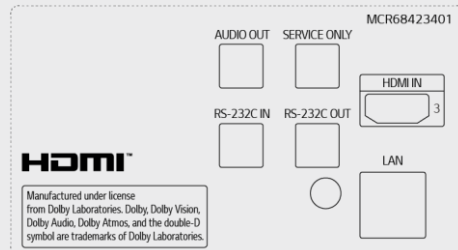

使用 LG 服務提供的可選雲端服務解決方案 LG ConnectedCare*，可更輕鬆且更快速進行維護。遠端管理客戶工作場所顯示螢幕的狀態，以進行故障診斷和遠端控制服務，支援客戶業務的穩定進行。

* LG ConnectedCare 服務的可用性因地區而異，需另行購買。因此，請聯絡所在地區的 LG 銷售代表，了解更多詳細資訊。

連接埠

86"

後方

側邊

75" / 65"

後方