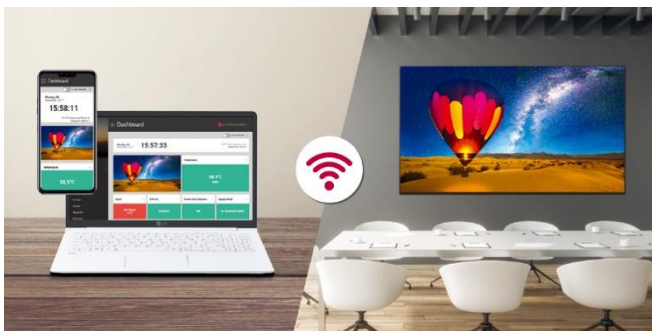

Ultra HD 超高解析度帶來的卓越影像

憑藉超高清的分辨率，使內容的色彩和細節生動逼真。此外，IPS面板有寬廣的視角，可提供清晰的內容。

精緻的纖薄設計

此系列的邊框尺寸和厚度*都很薄，可節省空間並易於安裝。此外，它還增加了螢幕的沉浸式體驗，並提供了精緻的設計，改善了產品安裝空間的裝飾。

* 與LG UL3G 系列相比

搭載LG webOS 6.0的高效能

LG webOS 6.0 在 SoC* 和 Web 引擎方面進行了升級，適用於 UL3J 系列，可順利執行多項任務。LG webOS 智慧看板平台透過直覺的 GUI **增強用戶便利性。

* SoC: 單晶片系統
** GUI: 圖形使用者介面

可搭配各種感應器應用

LG webOS 智慧看板平台支援透過 USB 外掛程式與外部感測器** (例如 GPIO、NFC/RFID、溫度感測器等) 進行簡單連接，有助於輕鬆提供增值解決方案*。

* 例如根據天氣變化，提供店內訪客特定的促銷資訊
** 外接感應器需要另行購買並測試與 webOS 平台的相容性。

與 AV 控制系統相容

UL3J 系列已支援 CrestronConnected®* 認證，與專業 AV 控制器的相容性更高，可進行完美的整合和自動化控制**，提升業務管理效率。

* Crestron Connected® 相容性需從顯示螢幕進行初始設定。
** 網路控制

LG 的無線螢幕共享解決方案

LG One:Quick Share

LG One:Quick Share 是一種無線螢幕共享解決方案，可透過 UL3J 系列、USB 傳輸單元及其應用程式使用。您可以透過 USB 加密工具按鈕和嵌入式 Wi-Fi*，將個人 PC 螢幕輕鬆共享到顯示螢幕，且無需使用遙控器即可調整連接顯示螢幕的基本設定值（音量、影像模式、自動亮度等）。此外，辦公會議模式**可幫助您在會議開始前顯示議程、注意事項。

*使用者需要在顯示器的網路菜單中設定啟用 Soft AP。

**使用者可以在顯示器的 EZ 設定菜單中啟用辦公會議模式。

*** LG One:Quick Share 需要另行購買。

遠端監控

此網路式監控解決方案，方便使用者輕鬆使用。讓使用者隨時隨地在可使用網路的環境下，從手機和 PC 完整存取，且可存取目前和之前的資料。讓使用者可即時遠端監控組件、進行調整和控制組件。

與視訊會議系統相容

為了進行有效的視訊會議，UL3J 系列支援與 Cisco 解決方案的相容性，為更智慧的視訊會議提供強大的整合控制功能*。