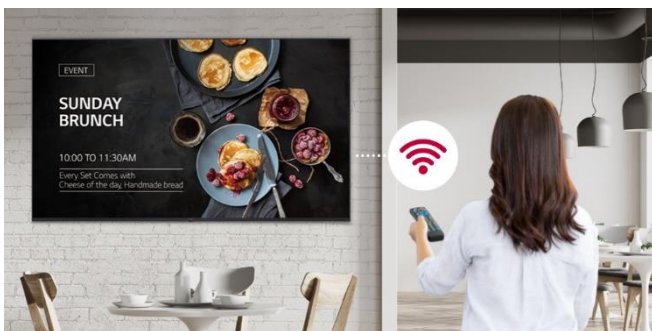

* Crestron Connected® 相容性需從顯示螢幕進行初始設定。
** 網路控制

LG 的無線螢幕共享解決方案

LG One:Quick Share

LG One:Quick Share 是一種無線螢幕共享解決方案，可透過 UL3J 系列、USB 傳輸單元及其應用程式使用。您可以透過 USB 加密工具按鈕和嵌入式 Wi-Fi*，將個人 PC 螢幕輕鬆共享到顯示螢幕，且無需使用遙控器即可調整連接顯示螢幕的基本設定值（音量、影像模式、自動亮度等）。此外，辦公會議模式**可幫助您在會議開始前顯示議程、注意事項。

*使用者需要在顯示器的網路菜單中設定啟用 Soft AP。

**使用者可以在顯示器的 EZ 設定菜單中啟用辦公會議模式。

*** LG One:Quick Share 需要另行購買。

遠端監控

此網路式監控解決方案，方便使用者輕鬆使用。讓使用者隨時隨地在可使用網路的環境下，從手機和 PC 完整存取，且可存取目前和之前的資料。讓使用者可即時遠端監控組件、進行調整和控制組件。

與視訊會議系統相容

為了進行有效的視訊會議，UL3J 系列支援與 Cisco 解決方案的相容性，為更智慧的視訊會議提供強大的整合控制功能*。

* 使用 HDMI 纜線連接（HDMI 纜線為選購項目）

輕鬆內容發布和軟體更新

UL3J 系列內建嵌入式 Wi-Fi，可輕鬆在同一網路下無線發布內容和更新軟體。

無線存取點

UL3J 系列可作為虛擬路由器使用，可以是行動裝置的無線存取點。

內建喇叭

內容將透過內建喇叭的音效而更豐富，無需購買或安裝外接喇叭。

即時 LG ConnectedCare 服務