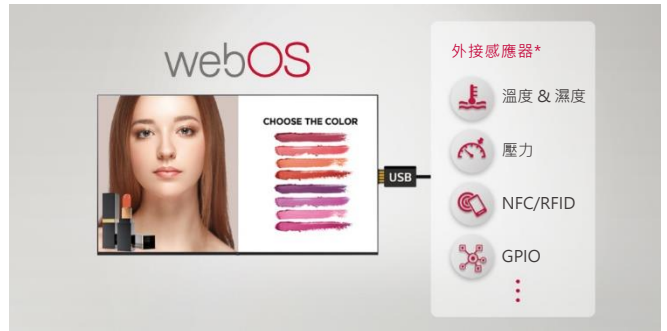

Ultra HD 超高解析度帶來的卓越影像

憑藉超高清的分辨率，使內容的色彩和細節生動逼真。此外，IPS面板有寬廣的視角，可提供清晰的內容。

精緻的纖薄設計

此系列的邊框尺寸和厚度*都很薄，可節省空間並易於安裝。此外，它還增加了螢幕的沉浸式體驗，並提供了精緻的設計，改善了產品安裝空間的裝飾。

* 與LG UL3G 系列相比

搭載LG webOS 6.0的高效能

LG webOS 6.0 在 SoC* 和 Web 引擎方面進行了升級，適用於 UL3J 系列，可順利執行多項任務。LG webOS 智慧看板平台透過直覺的 GUI **增強用戶便利性。

* SoC: 單晶片系統
** GUI: 圖形使用者介面

可搭配各種感應器應用

LG webOS 智慧看板平台支援透過 USB 外掛程式與外部感測器** (例如 GPIO、NFC/RFID、溫度感測器等) 進行簡單連接，有助於輕鬆提供增值解決方案*。

* 例如根據天氣變化，提供店內訪客特定的促銷資訊
** 外接感應器需要另行購買並測試與 webOS 平台的相容性。

與 AV 控制系統相容

UL3J 系列已支援 CrestronConnected®* 認證，與專業 AV 控制器的相容性更高，可進行完美的整合和自動化控制**，提升業務管理效率。