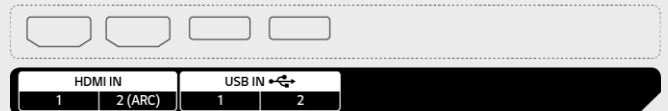

內建喇叭

內容將透過內建喇叭的音效而更豐富，無需購買或安裝外接喇叭。

即時 LG ConnectedCare 服務

使用 LG 服務提供的可選雲端服務解決方案 LG ConnectedCare*，可更輕鬆且更快速進行維護。遠端管理客戶工作場所顯示螢幕的狀態，以進行故障診斷和遠端控制服務，支援客戶業務的穩定進行。

* LG ConnectedCare 服務的可用性因地區而異，需另行購買。因此，請聯絡所在地區的 LG 銷售代表，了解更多詳細資訊。

連接埠

86"

後方

側邊

75" / 65"

後方

側邊