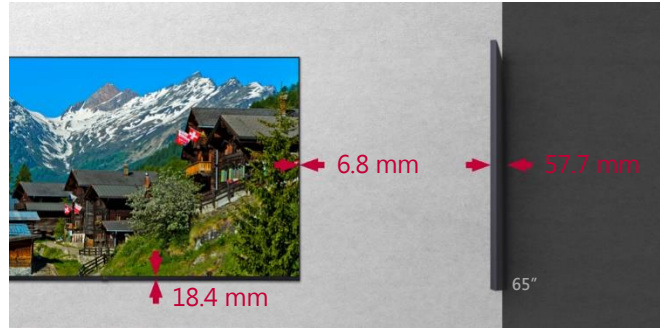

與AV 控制系統
相容

UL3J-B

尺寸	86" / 75" / 65"
螢幕解析度	3,840 × 2,160 (UHD)
建議運作時長	16 Hours / 7 Days
亮度	86" : 330 nits 75" : 330 nits 65" : 400 nits
相容的LG解決方案	LG One:Quick Share, LG ConnectedCare, LG SuperSign CMS/Control

Ultra HD 超高解析度帶來的卓越影像

憑藉超高清的分辨率，使內容的色彩和細節生動逼真。此外，IPS面板有寬廣的視角，可提供清晰的內容。

精緻的纖薄設計

此系列的邊框尺寸和厚度*都很薄，可節省空間並易於安裝。此外，它還增加了螢幕的沉浸式體驗，並提供了精緻的設計，改善了產品安裝空間的裝飾。

* 與LG UL3G 系列相比

搭載LG webOS 6.0的高效能

LG webOS 6.0 在 SoC* 和 Web 引擎方面進行了升級，適用於 UL3J 系列，可順利執行多項任務。LG webOS 智慧看板平台透過直覺的 GUI **增強用戶便利性。